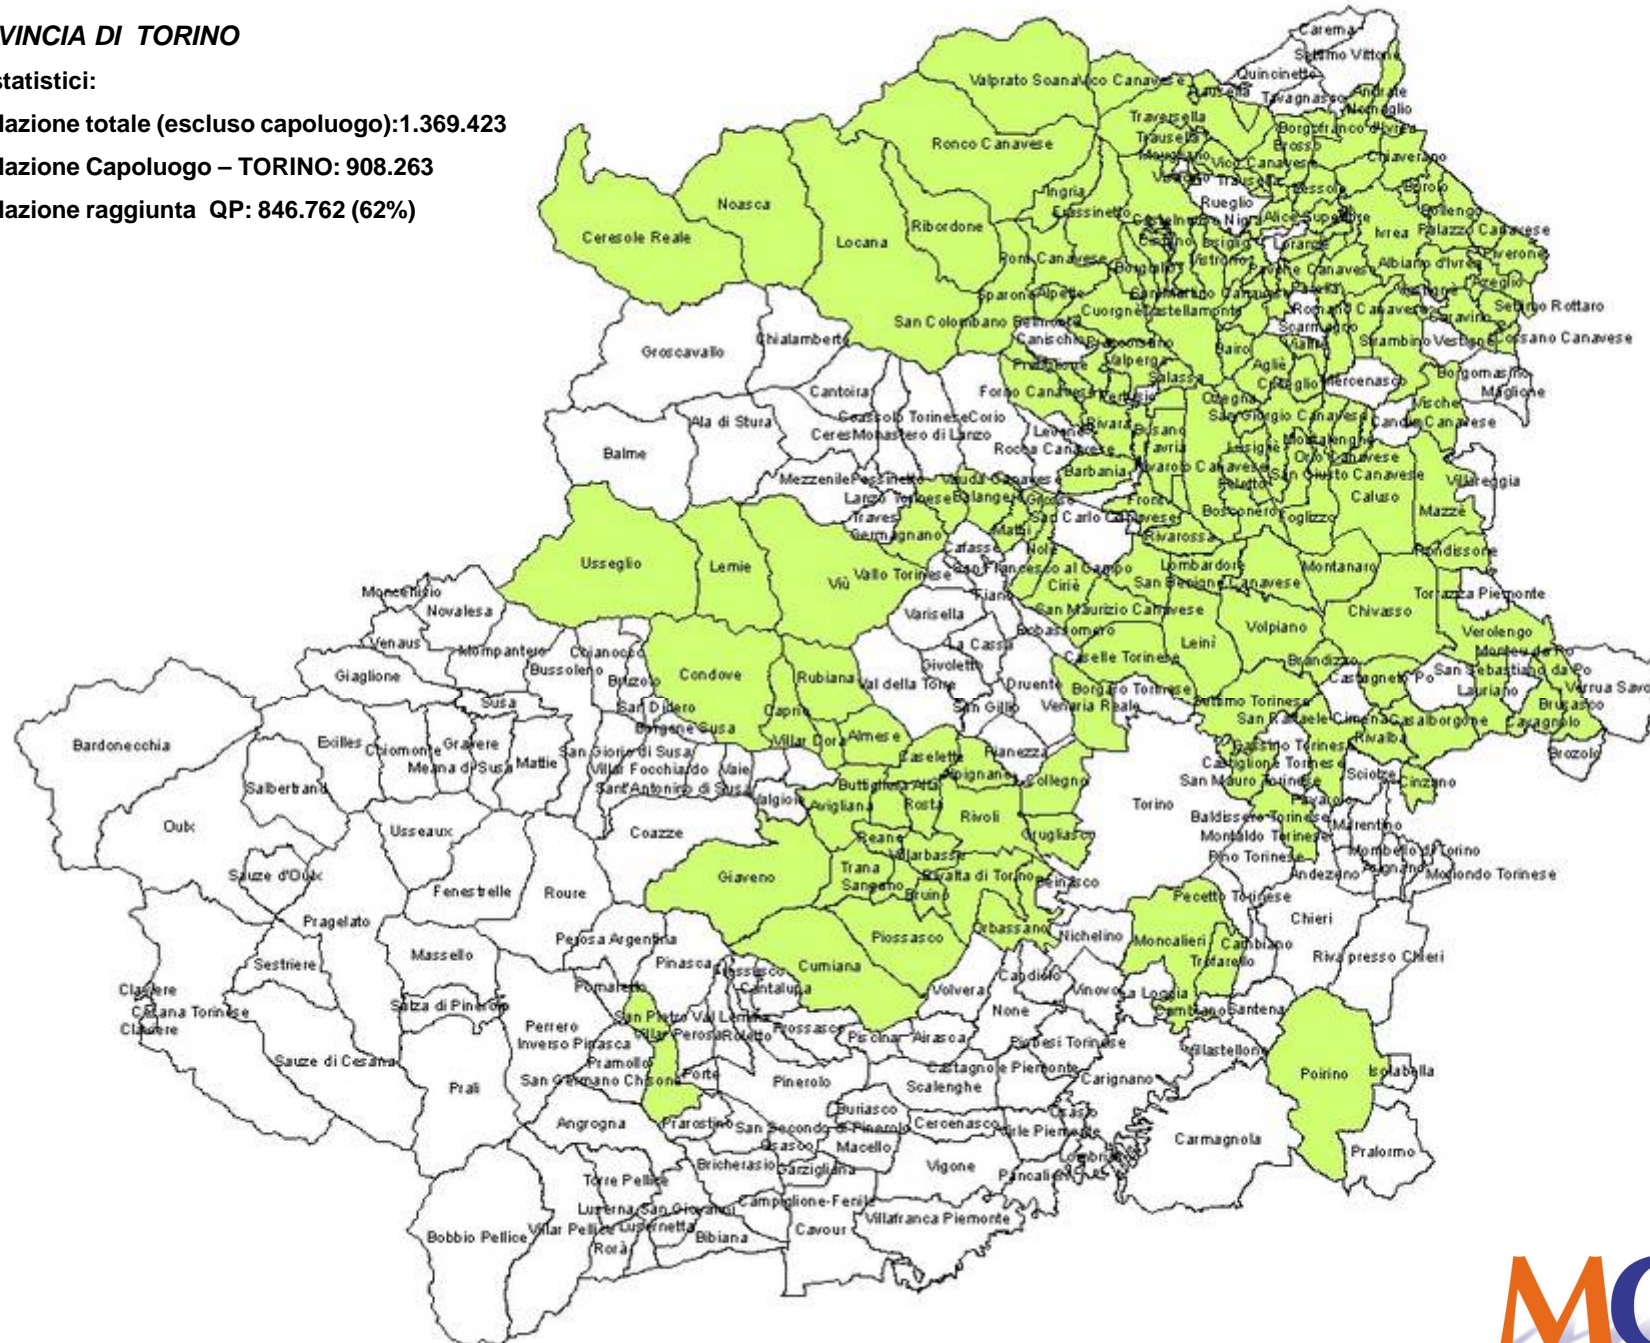

PROVINCIA DI TORINO

Dati statistici:

Popolazione totale (escluso capoluogo): 1.369.423

Popolazione Capoluogo – TORINO: 908.263

Popolazione raggiunta QP: 846.762 (62%)

Fonte dati ISTAT 2008