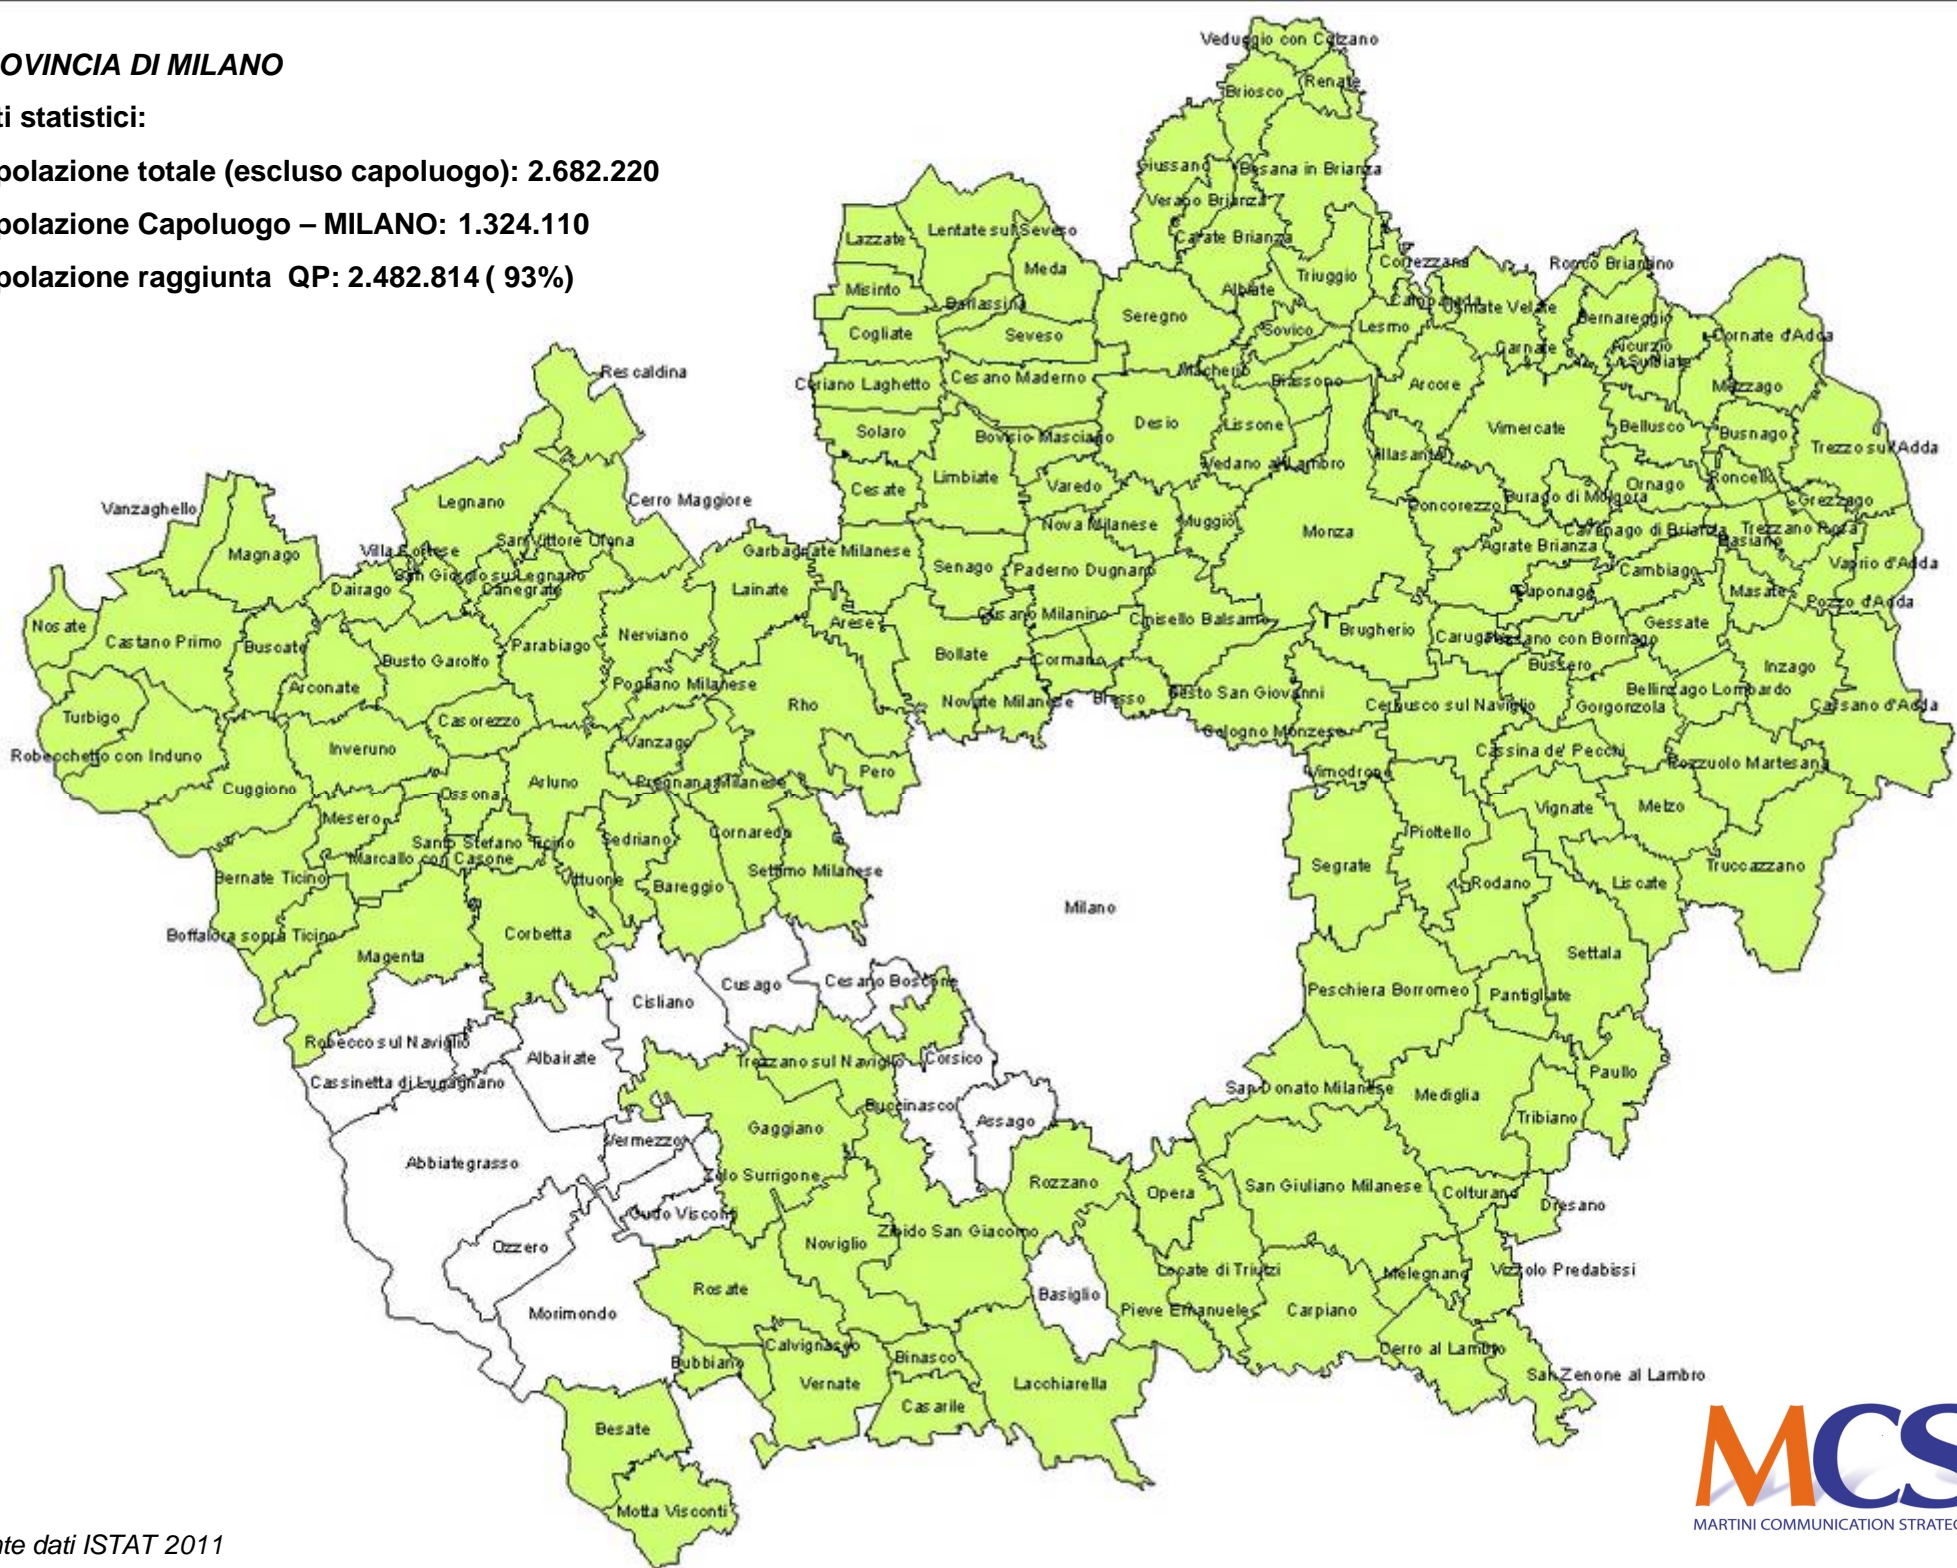

PROVINCIA DI MILANO

Dati statistici:

Popolazione totale (escluso capoluogo): 2.682.220

Popolazione Capoluogo – MILANO: 1.324.110

Popolazione raggiunta QP: 2.482.814 (93%)

Fonte dati ISTAT 2011